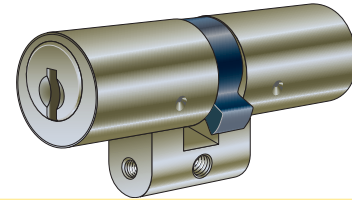

18.100.01-76 System Kaba 8, mit je 3 Schlüssel

18.101.01-51 System Kaba 20, mit je 5 Schlüssel