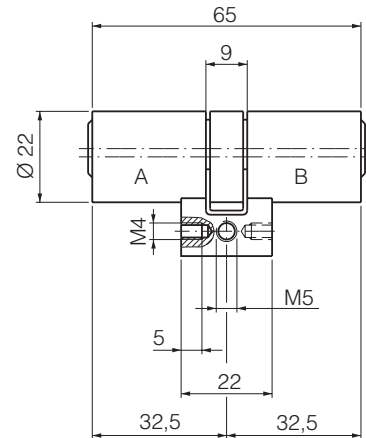

#### System Kaba 8, mit je 3 Schlüssel:

<b>18.100.01</b>	<b>65</b>	<b>32,5 / 32,5</b>	<b>–</b>	Standartüre Swisscarport
18.100.03	70	37,5 / 32,5	+ 5	–
18.100.06	75	37,5 / 37,5	+ 5	–
<b>18.100.07</b>	<b>75</b>	<b>42,5 / 32,5</b>	<b>+ 10</b>	Standartüre mit Vollkern Aufdopplung
18.100.11	80	42,5 / 37,5	+ 10	+ 5
18.100.16	85	42,5 / 42,5	+ 10	+ 10
18.100.12	80	47,5 / 32,5	+ 15	–
18.100.17	85	47,5 / 37,5	+ 15	+ 5
18.100.20	90	47,5 / 42,5	+ 15	+ 10
18.100.25	95	47,5 / 47,5	+ 15	+ 15
18.100.18	85	52,5 / 32,5	+ 20	–
18.100.21	90	52,5 / 37,5	+ 20	+ 5
18.100.24	95	52,5 / 42,5	+ 20	+ 10
18.100.37	105	52,5 / 52,5	+ 20	+ 20
18.100.22	90	57,5 / 32,5	+ 25	–
18.100.27	95	57,5 / 37,5	+ 25	+ 5
18.100.28	95	62,5 / 32,5	+ 30	–
18.100.35	105	62,5 / 42,5	+ 30	+ 10
18.100.51	115	62,5 / 52,5	+ 30	+ 20
18.100.41	105	72,5 / 32,5	+ 40	–
18.100.49	115	72,5 / 42,5	+ 40	+ 10
18.100.57	115	82,5 / 32,5	+ 50	–
18.100.76	125	92,5 / 32,5	+ 60	–

#### System Kaba 20, mit je 5 Schlüssel:

<b>18.101.01</b>	<b>65</b>	<b>32,5 / 32,5</b>	<b>–</b>	–
18.101.03	70	37,5 / 32,5	+ 5	–
18.101.06	75	37,5 / 37,5	+ 5	+ 5
18.101.07	75	42,5 / 32,5	+ 10	–
18.101.11	80	42,5 / 37,5	+ 10	+ 5
18.101.16	85	42,5 / 42,5	+ 10	+ 10
18.101.12	80	47,5 / 32,5	+ 15	–
18.101.17	85	47,5 / 37,5	+ 15	+ 5
18.101.20	90	47,5 / 42,5	+ 15	+ 10
18.101.25	95	47,5 / 47,5	+ 15	+ 15
18.101.18	85	52,5 / 32,5	+ 20	–
18.101.21	90	52,5 / 37,5	+ 20	+ 5
18.101.24	95	52,5 / 42,5	+ 20	+ 10
18.101.22	90	57,5 / 32,5	+ 25	–
18.101.27	95	57,5 / 37,5	+ 25	+ 5
18.101.32	100	57,5 / 42,5	+ 25	+ 10
18.101.28	95	62,5 / 32,5	+ 30	–
18.101.35	105	62,5 / 42,5	+ 30	+ 10
18.101.51	115	62,5 / 52,5	+ 30	+ 20
18.101.49	115	72,5 / 42,5	+ 40	+ 10

**18.100.01-76 System Kaba 8, mit je 3 Schlüssel**

**18.101.01-51 System Kaba 20, mit je 5 Schlüssel**

**18.102.01-28 System Kaba star, mit je 5 Schlüssel**

Zylindermasse der Grundlänge 65 mm